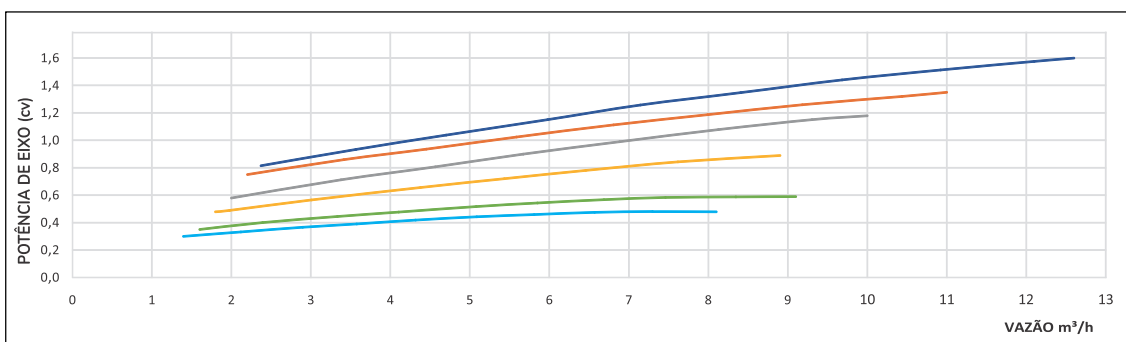

DADOS HIDRÁULICOS

Modelo	GOL-005 GOL-005X							
Sucção 1 1/4"	Recalque 1"	60 Hz	1,5 cv	1 cv	3/4 cv	1/2 cv	1/3 cv	1/4 cv

Curvas publicadas conforme Norma ISO 9906 anexo "A".