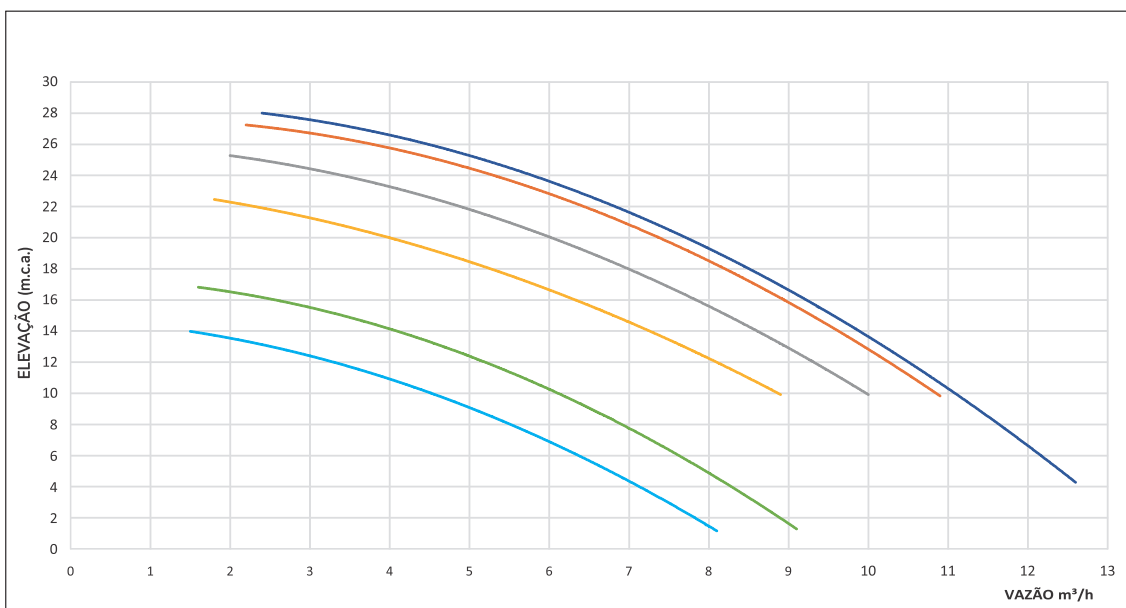

DADOS HIDRÁULICOS

Modelo	GOL-005 GOL-005X							
Sucção 1 1/4"	Recalque 1"	60 Hz	1,5 cv	1 cv	3/4 cv	1/2 cv	1/3 cv	1/4 cv

Curvas publicadas conforme Norma ISO 9906 anexo "A".