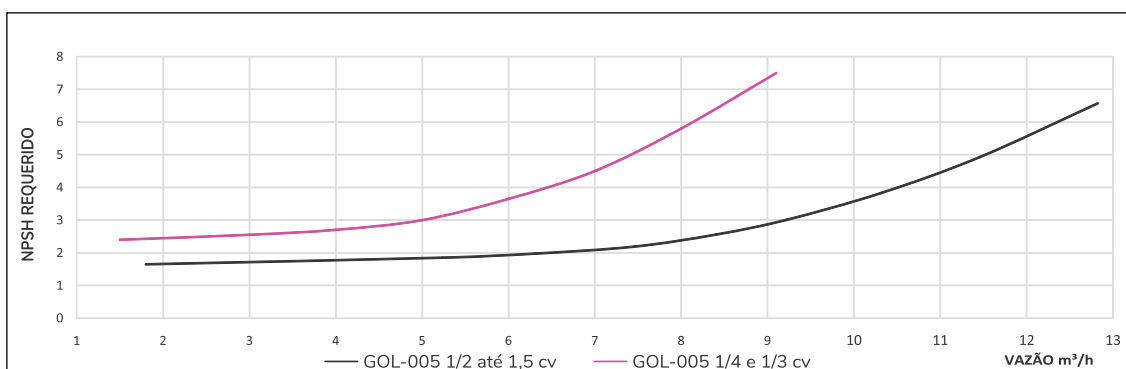

DADOS HIDRÁULICOS

Modelo	GOL-005 GOL-005X							
Sucção 1 1/4"	Recalque 1"	60 Hz	1,5 cv	1 cv	3/4 cv	1/2 cv	1/3 cv	1/4 cv

Curvas publicadas conforme Norma ISO 9906 anexo "A".