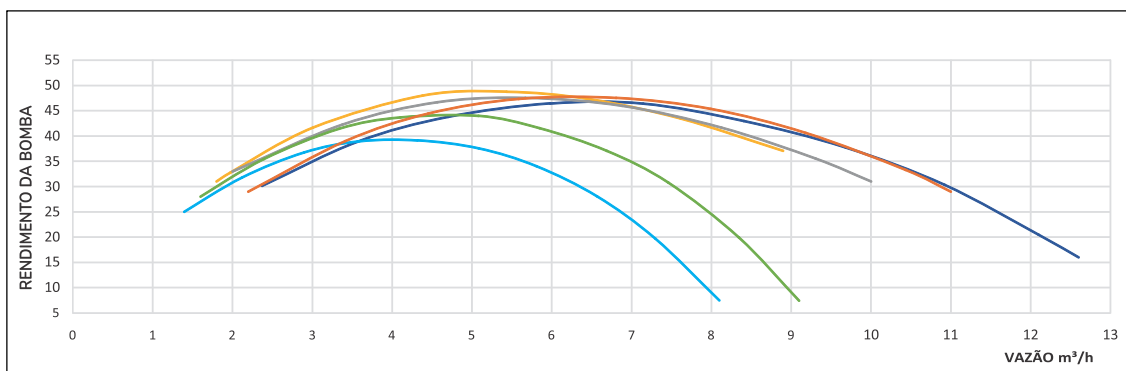

DADOS HIDRÁULICOS

Modelo	GOL-005 GOL-005X							
Sucção 1 1/4"	Recalque 1"	60 Hz	1,5 cv	1 cv	3/4 cv	1/2 cv	1/3 cv	1/4 cv

Curvas publicadas conforme Norma ISO 9906 anexo "A".