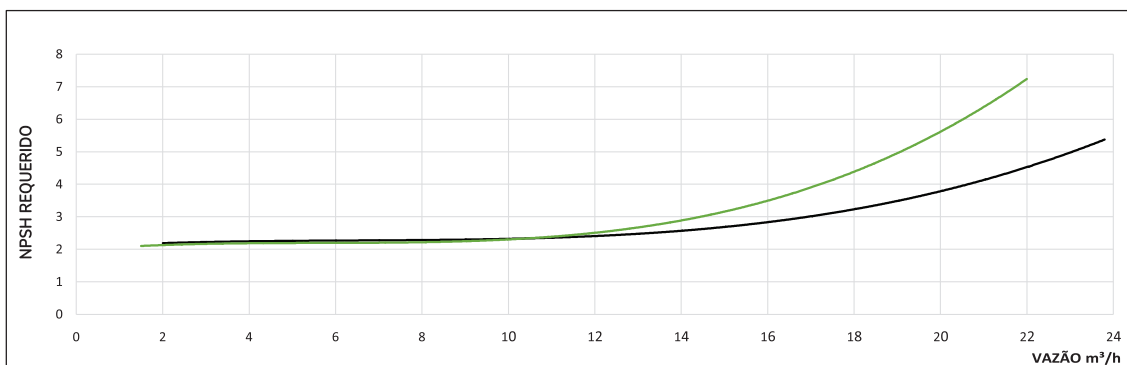

DADOS HIDRÁULICOS

Modelo	GOL-007 GOL-007X										
Sucção 1 1/2"	Recalque 1"	60 Hz	3 cv H	2 cv H	2 cv Q	1,5 cv H	1,5 cv Q	1 cv H	1 cv Q	3/4 cv H	3/4 cv Q

Curvas publicadas conforme Norma ISO 9906 anexo "A".