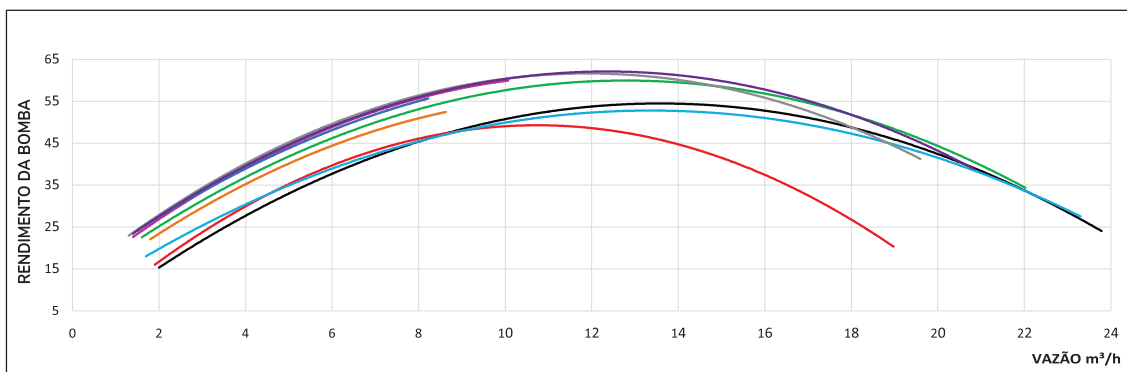

DADOS HIDRÁULICOS

Modelo	GOL-007 GOL-007X										
Sucção 1 1/2"	Recalque 1"	60 Hz	3 cv H	2 cv H	2 cv Q	1,5 cv H	1,5 cv Q	1 cv H	1 cv Q	3/4 cv H	3/4 cv Q

Curvas publicadas conforme Norma ISO 9906 anexo "A".