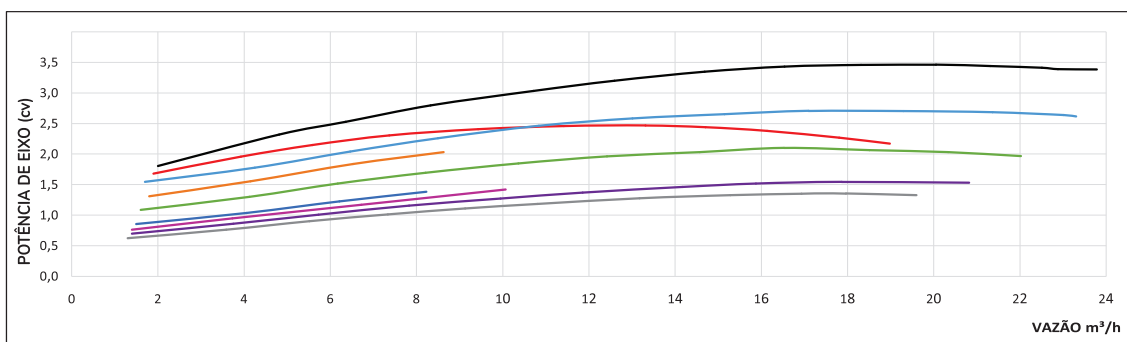

DADOS HIDRÁULICOS

Modelo	GOL-007 GOL-007X										
Sucção 1 1/2"	Recalque 1"	60 Hz	3 cv H	2 cv H	2 cv Q	1,5 cv H	1,5 cv Q	1 cv H	1 cv Q	3/4 cv H	3/4 cv Q

Curvas publicadas conforme Norma ISO 9906 anexo "A".