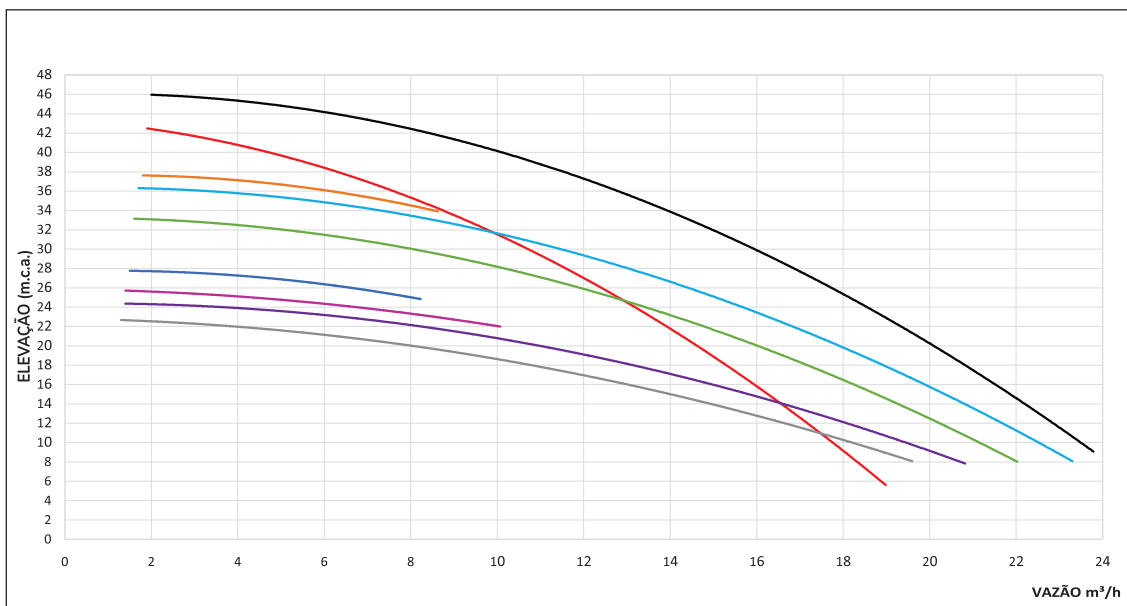

DADOS HIDRÁULICOS

Modelo	GOL-007 GOL-007X										
Sucção 1 1/2"	Recalque 1"	60 Hz	3 cv H	2 cv H	2 cv Q	1,5 cv H	1,5 cv Q	1 cv H	1 cv Q	3/4 cv H	3/4 cv Q

Curvas publicadas conforme Norma ISO 9906 anexo "A".