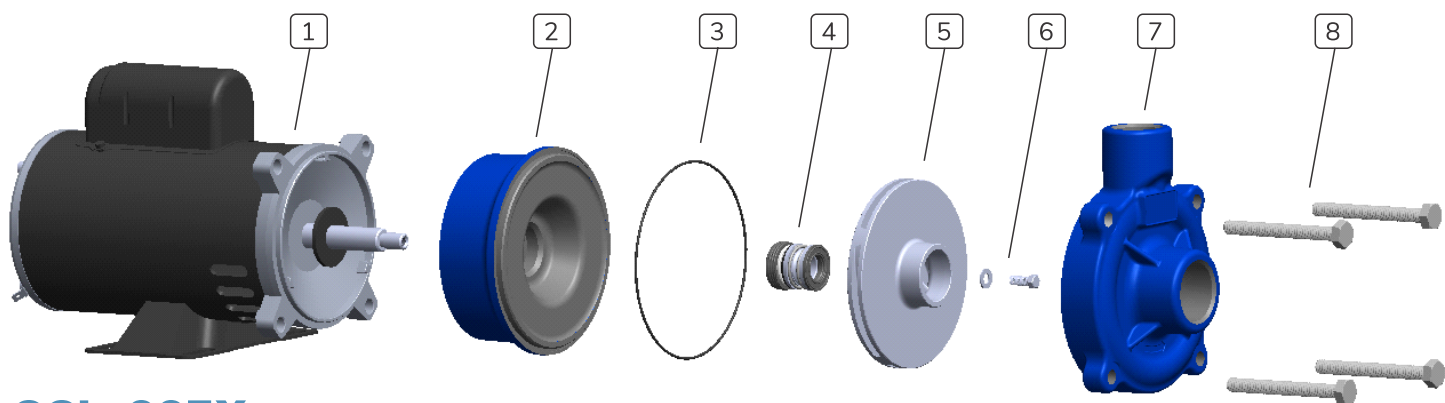

Lista de Peças

GOL-005

Relação de Peças			GOL-005					
Ref.	Item	Quantidade	1/4 cv	1/3 cv	1/2 cv	3/4 cv	1 cv	1,5 cv
1	Motor elétrico 60 Hz 2 polos	1						
2	Oring	1	1050002102R	1050002102R	1050002102R	1050002102R	1050002102R	1050002102R
3	Selo mecânico	1	1050001101R	1050001101R	1050001101R	1050001101R	1050001101R	1050001101R
4	Rotor	1	1000003202R	1000003201R	1000000204R	1000000203R	1000000202R	1000000201R
5	Kit fixação rotor(*)	1	-	1060001101R	1060001101R	1060001101R	1060001101R	1060001101R
6	Voluta	1	1000002901R	1000002901R	1000002901R	1000002901R	1000002901R	1000002901R
7	Parafuso	4	1050002101R	1050002101R	1050002101R	1050002101R	1050002101R	1050002101R

GOL-005X

Relação de Peças			GOL-005					
Ref.	Item	Quantidade	1/4 cv	1/3 cv	1/2 cv	3/4 cv	1 cv	1,5 cv
1	Motor elétrico 60 Hz 2 polos	1						
2	Intermediário	1	1000001901R	1000001901R	1000001901R	1000001901R	1000001901R	-
3	Oring	1	1050002102R	1050002102R	1050002102R	1050002102R	1050002102R	-
4	Selo mecânico	1	1050001101R	1050001101R	1050001101R	1050001101R	1050001101R	-
5	Rotor	1	1000003202R	1000003201R	1000000204R	1000000203R	1000000202R	-
6	Kit fixação rotor(*)	1	-	1060001101R	1060001101R	1060001101R	1060001101R	-
7	Voluta	1	1000002901R	1000002901R	1000002901R	1000002901R	1000002901R	-
8	Parafuso	4	1050002102R	1050002102R	1050002102R	1050002102R	1050002102R	-

(*) Apenas para motobombas trifásicas.