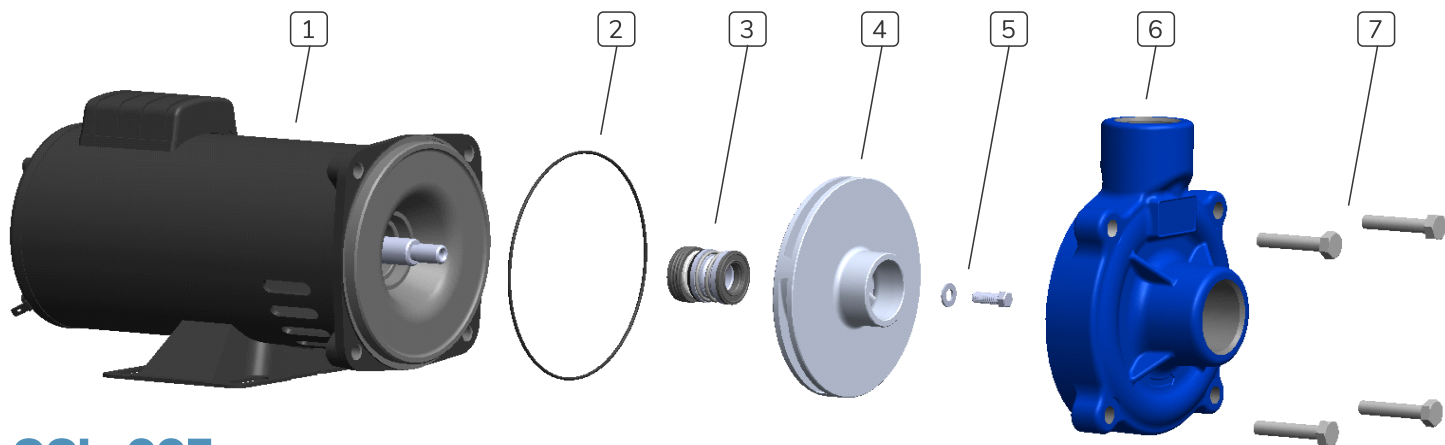

Lista de Peças

GOL-005

Relação de Peças			GOL-005					
Ref.	Item	Quantidade	1/4 cv	1/3 cv	1/2 cv	3/4 cv	1 cv	1,5 cv
1	Motor elétrico 60 Hz 2 polos	1						
2	Oring	1	1050002102R	1050002102R	1050002102R	1050002102R	1050002102R	1050002102R
3	Selo mecânico	1	1050001101R	1050001101R	1050001101R	1050001101R	1050001101R	1050001101R
4	Rotor	1	1000003202R	1000003201R	1000000204R	1000000203R	1000000202R	1000000201R
5	Kit fixação rotor(*)	1	-	1060001101R	1060001101R	1060001101R	1060001101R	1060001101R
6	Voluta	1	1000002901R	1000002901R	1000002901R	1000002901R	1000002901R	1000002901R
7	Parafuso	4	1050002101R	1050002101R	1050002101R	1050002101R	1050002101R	1050002101R

GOL-005X

Relação de Peças			GOL-005					
Ref.	Item	Quantidade	1/4 cv	1/3 cv	1/2 cv	3/4 cv	1 cv	1,5 cv
1	Motor elétrico 60 Hz 2 polos	1						
2	Intermediário	1	1000001901R	1000001901R	1000001901R	1000001901R	1000001901R	-
3	Oring	1	1050002102R	1050002102R	1050002102R	1050002102R	1050002102R	-
4	Selo mecânico	1	1050001101R	1050001101R	1050001101R	1050001101R	1050001101R	-
5	Rotor	1	1000003202R	1000003201R	1000000204R	1000000203R	1000000202R	-
6	Kit fixação rotor(*)	1	-	1060001101R	1060001101R	1060001101R	1060001101R	-
7	Voluta	1	1000002901R	1000002901R	1000002901R	1000002901R	1000002901R	-
8	Parafuso	4	1050002102R	1050002102R	1050002102R	1050002102R	1050002102R	-

(*) Apenas para motobombas trifásicas.