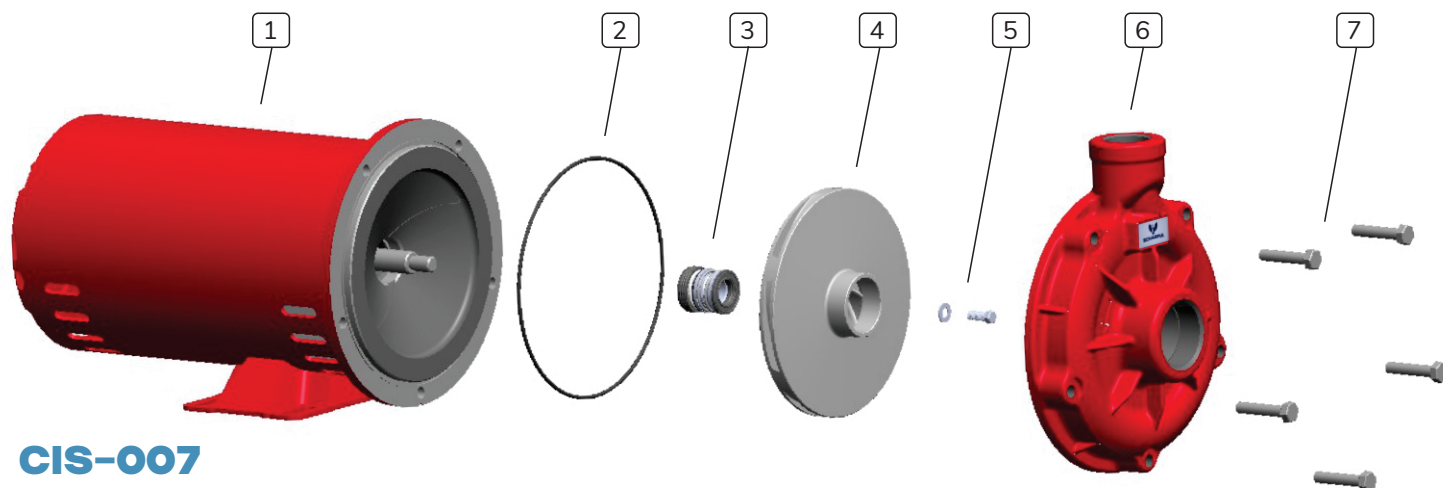

Lista de Peças

CIS-007

Relação de Peças			CIS-007				
Ref.	Item	Quantidade	3/4 cv	1 cv	1,5 cv	2 cv	3 cv
1	Motor elétrico 60 Hz 2 polos	1					
2	Kit oring ^(*)	1	1050004102R	1050004102R	1050004102R	1050004102R	1050004102R
3	Selo mecânico	1	1050001101R	1050001101R	1050001101R	1050001101R	1050001101R
4	Rotor	1	1000007207R	1000007206R	1000007203R	1000007201R	1000006201R
5	Kit fixação rotor ^(**)	1	1060001101R	1060001101R	1060001101R	1060001101R	1060001101R
6	Voluta	1	1000004902R	1000004902R	1000004902R	1000004902R	1000004902R
7	Parafusos	5	1050002104R	1050002104R	1050002104R	1050002104R	1050002104R

(*) Kit contém 5 orings.

(**) Apenas para motobombas trifásicas.