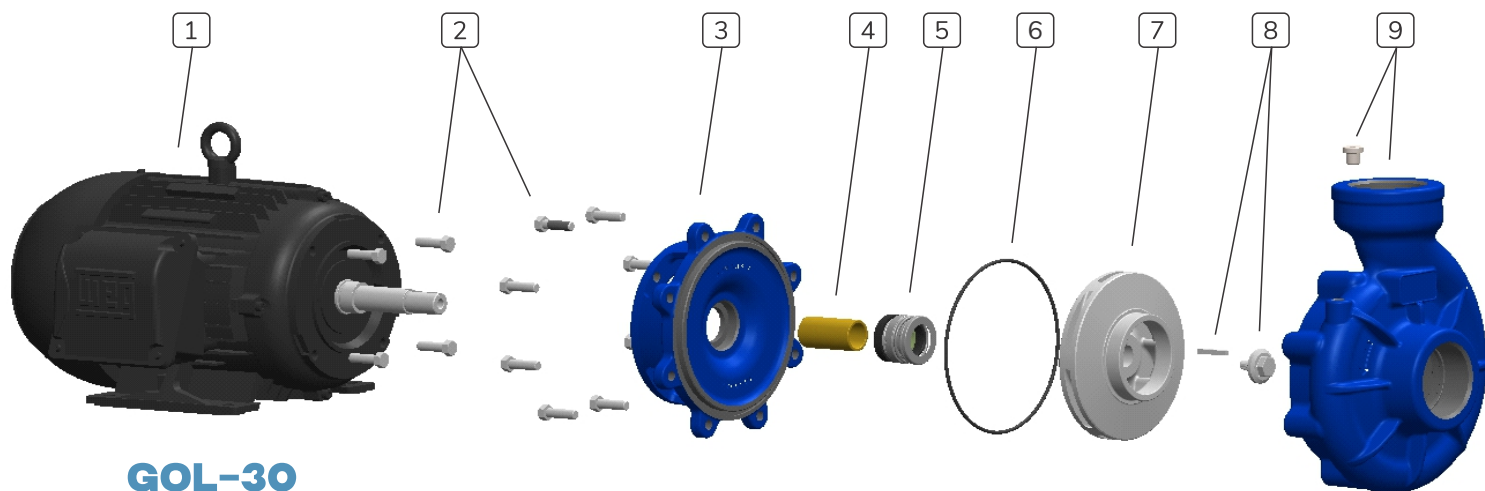

Lista de Peças

GOL-30

Relação de Peças

Ref.	Item	Composição do kit	Qtd. peças no kit	Qtd. peças no produto	GOL-30			
					3 cv	4 cv	5 cv	7,5 cv
1	Motor elétrico 60 Hz 2 polos	-	-	1				
2	Parafuso	Parafuso SZ. NC 3/8X1	4	12	1050002105R	1050002105R	1050002105R	1050002105R
3	Intermediário	-	-	1	1000027901R	1000027901R	1000027901R	1000027901R
4	Bucha selo	-	-	1	1060007101R	1060007101R	1060007101R	1060007101R
5	Selo mecânico	-	-	1	1050001112R	1050001112R	1050001112R	1050001112R
6	Kit oring	Oring 2261 171,04X3,53 buna	5	1	1050004107R	1050004107R	1050004107R	1050004107R
7	Rotor Q monofásico	-	-	1	1000029109R	1000029108R	1000029106R	-
	Rotor H monofásico	-	-	1	-	-	1000029104R	-
	Rotor Q trifásico	-	-	1	1000029109R	1000029107R	1000029105R	1000029101R
	Rotor H trifásico	-	-	1	-	-	1000029103R	-
8	Kit fixação rotor	Parafuso flangeado 3/8X3/4	1	1	1050011101R	1050011101R	1050011101R	1050011101R
		Chaveta	1	1				
9	Kit voluta	Voluta	1	1	1000026901R	1000026901R	1000026901R	1000026901R
		Bujão 1/4" BSP	1	1				