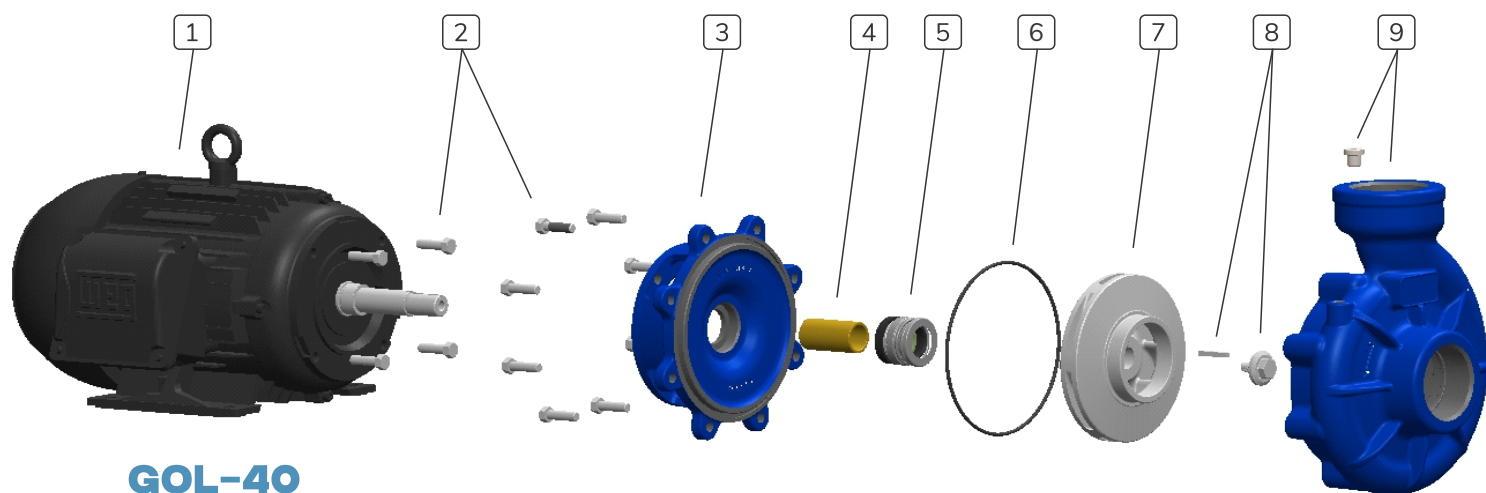

Lista de Peças

GOL-40

Relação de Peças								
Ref.	Item	Composição do kit	Qtd. peças no kit	Qtd. peças no produto	GOL-40			
					3 cv	4 cv	5 cv	7,5 cv
1	Motor elétrico 60 Hz 2 polos	-	-	1				
2	Parafuso	Parafuso SZ. NC 3/8X1	4	12	1050002105R	1050002105R	1050002105R	1050002105R
3	Intermediário	-	-	1	1000027901R	1000027901R	1000027901R	1000027901R
4	Bucha selo	-	-	1	1060007101R	1060007101R	1060007101R	1060007101R
5	Selo mecânico	-	-	1	1050001112R	1050001112R	1050001112R	1050001112R
6	Kit oring	Oring 2261 171,04X3,53 buna	5	1	1050004107R	1050004107R	1050004107R	1050004107R
7	Rotor Q monofásico	-	-	1	1000034108R	1000034107R	1000034105R	-
	Rotor H monofásico	-	-	1	-	-	1000034104R	-
	Rotor Q trifásico	-	-	1	1000034108R	1000034105R	1000034103R	1000034101R
	Rotor H trifásico	-	-	1	1000034106R	1000034104R	1000034102R	-
8	Kit fixação rotor	Parafuso flangeado 3/8X3/4	1	1	1050011101R	1050011101R	1050011101R	1050011101R
		Chaveta	1	1				
9	Kit voluta	Voluta	1	1	1000028901R	1000028901R	1000028901R	1000028901R
		Bujão 1/4" BSP	1	1				