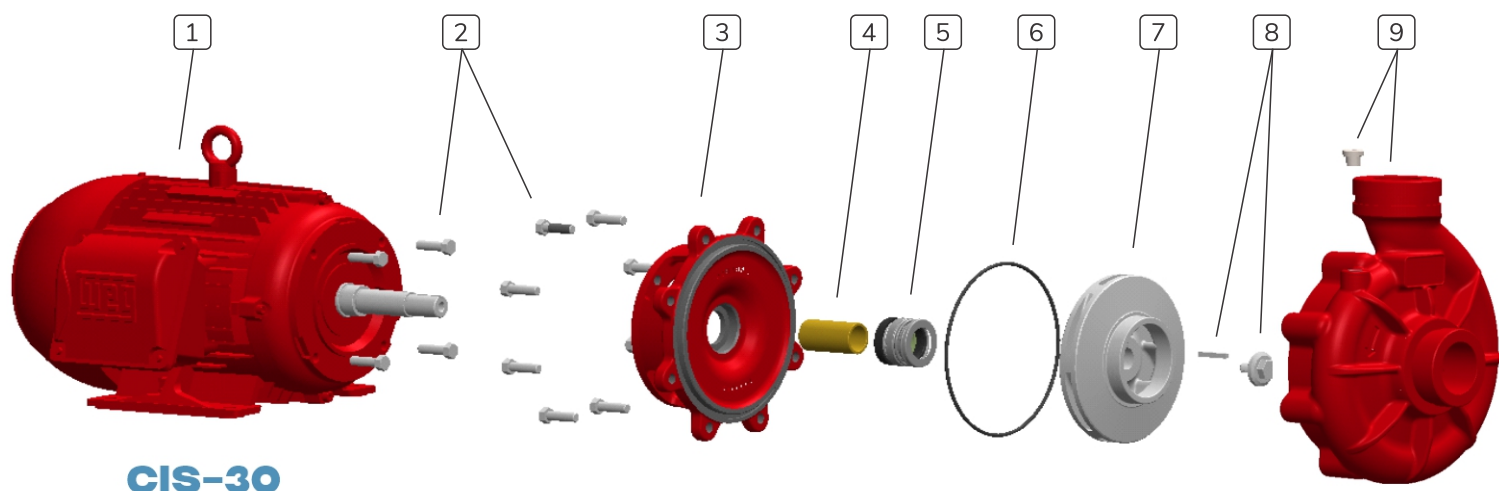

Lista de Peças

CIS-30

Relação de Peças

| Ref. | Item | Composição do kit | Qtd. peças no kit | Qtd. peças no produto | CIS-30 | | | |
|------|------------------------------|-----------------------------|-------------------|-----------------------|-------------|-------------|-------------|-------------|
| | | | | | 3 cv | 4 cv | 5 cv | 7,5 cv |
| 1 | Motor elétrico 60 Hz 2 polos | - | - | 1 | | | | |
| 2 | Parafuso | Parafuso SZ. NC 3/8X1 | 4 | 12 | 1050002105R | 1050002105R | 1050002105R | 1050002105R |
| 3 | Intermediário | - | - | 1 | 1000027902R | 1000027902R | 1000027902R | 1000027902R |
| 4 | Bucha selo | - | - | 1 | 1060007101R | 1060007101R | 1060007101R | 1060007101R |
| 5 | Selo mecânico | - | - | 1 | 1050001112R | 1050001112R | 1050001112R | 1050001112R |
| 6 | Kit oring | Oring 2261 171,04X3,53 buna | 5 | 1 | 1050004107R | 1050004107R | 1050004107R | 1050004107R |
| 7 | Rotor Q monofásico | - | - | 1 | 1000029109R | 1000029108R | 1000029106R | - |
| | Rotor H monofásico | - | - | 1 | - | - | 1000029104R | - |
| | Rotor Q trifásico | - | - | 1 | 1000029109R | 1000029107R | 1000029105R | 1000029101R |
| | Rotor H trifásico | - | - | 1 | - | - | 1000029103R | - |
| 8 | Kit fixação rotor | Parafuso flangeado 3/8X3/4 | 1 | 1 | 1050011101R | 1050011101R | 1050011101R | 1050011101R |
| | | Chaveta | 1 | 1 | | | | |
| 9 | Kit voluta | Voluta | 1 | 1 | 1000026902R | 1000026902R | 1000026902R | 1000026902R |
| | | Bujão 1/4" BSP | 1 | 1 | | | | |