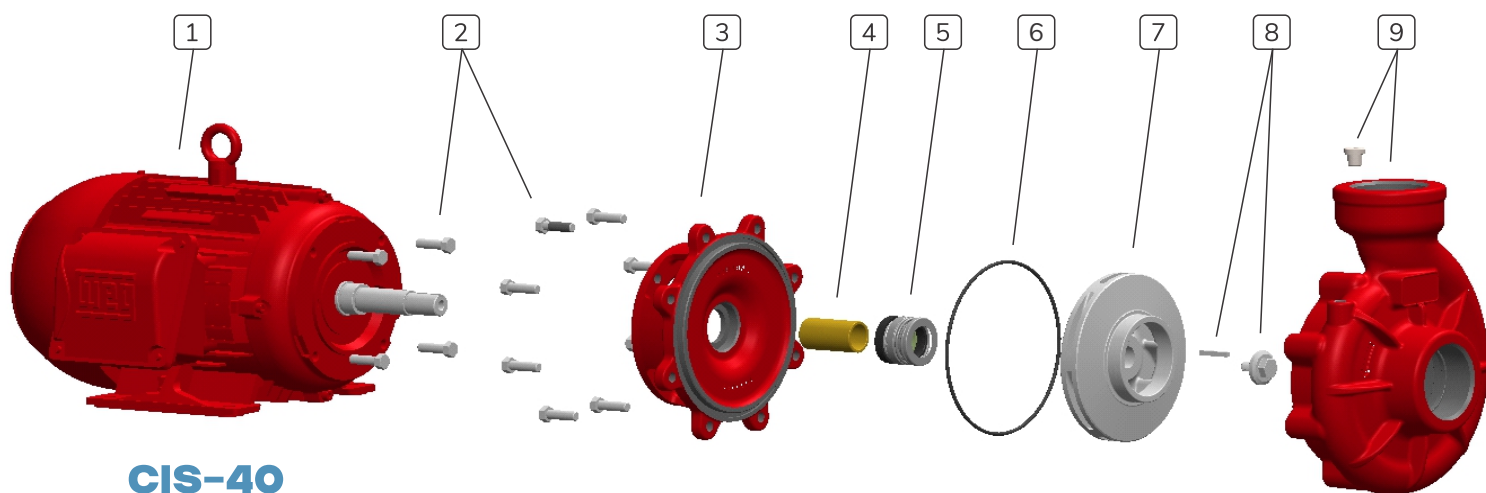

Lista de Peças

CIS-40

Relação de Peças

Ref.	Item	Composição do kit	Qtd. peças no kit	Qtd. peças no produto	CIS-40			
					3 cv	4 cv	5 cv	7,5 cv
1	Motor elétrico 60 Hz 2 polos	-	-	1				
2	Parafuso	Parafuso SZ. NC 3/8X1	4	12	1050002105R	1050002105R	1050002105R	1050002105R
3	Intermediário	-	-	1	1000027902R	1000027902R	1000027902R	1000027902R
4	Bucha selo	-	-	1	1060007101R	1060007101R	1060007101R	1060007101R
5	Selo mecânico	-	-	1	1050001112R	1050001112R	1050001112R	1050001112R
6	Kit oring	Oring 2261 171,04X3,53 buna	5	1	1050004107R	1050004107R	1050004107R	1050004107R
7	Rotor Q monofásico	-	-	1	1000034108R	1000034107R	1000034105R	-
	Rotor H monofásico	-	-	1	-	-	1000034104R	-
	Rotor Q trifásico	-	-	1	1000034108R	1000034105R	1000034103R	1000034101R
	Rotor H trifásico	-	-	1	1000034106R	1000034104R	1000034102R	-
8	Kit fixação rotor	Parafuso flangeado 3/8X3/4	1	1	1050011101R	1050011101R	1050011101R	1050011101R
		Chaveta	1	1				
9	Kit voluta	Voluta	1	1	1000028902R	1000028902R	1000028902R	1000028902R
		Bujão 1/4" BSP	1	1				